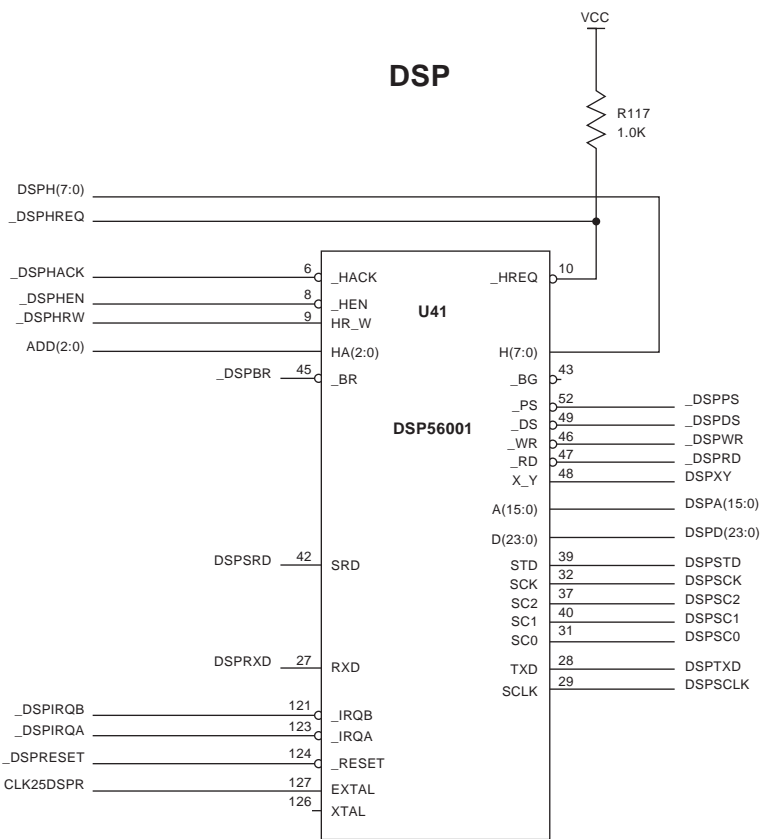

### EXPANSION SOCKET

### 8K x 24 SRAM

### DSP