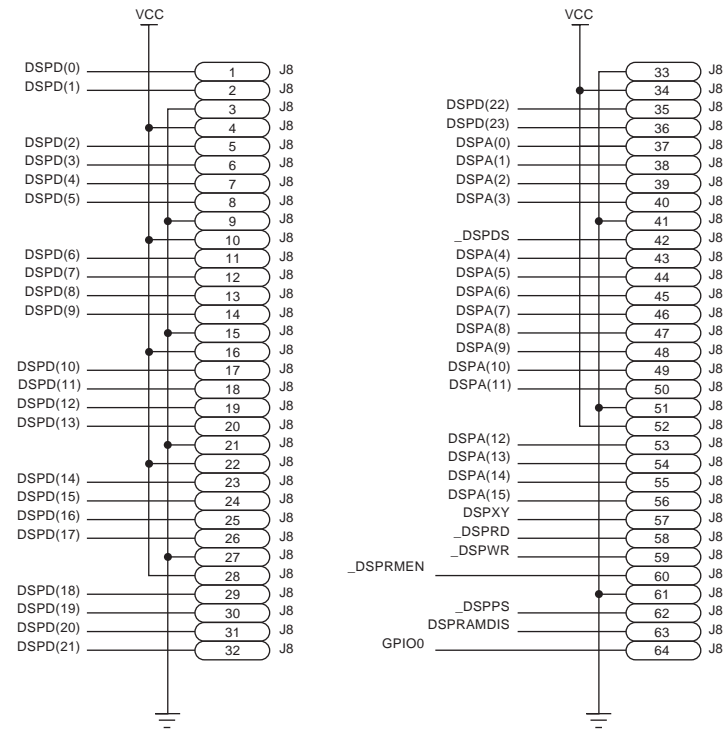

8

7

6

5

4

3

2

1

### EXPANSION SOCKET

### 8K x 24 SRAM