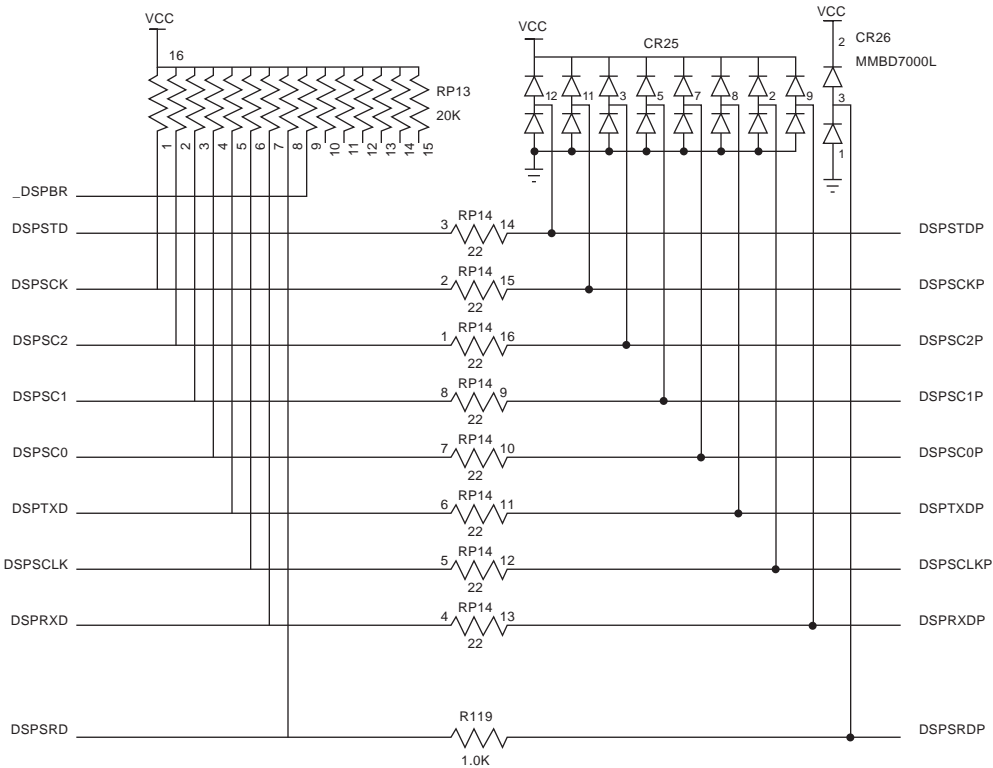

I/O PROTECTION